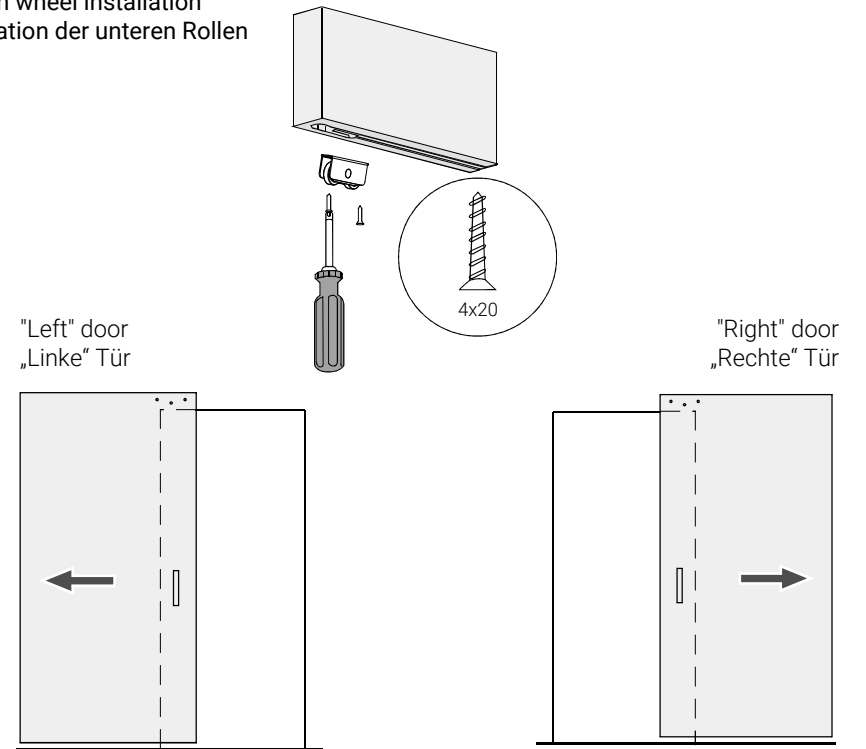

Pura. Sliding door system with hidden track.
Schiebetürsystem mit verdeckter Schiene.

Bottom wheel installation
Installation der unteren Rollen

Pura. Sliding door system with hidden track.

Schiebetürsystem mit verdeckter Schiene.

2

Pura. Sliding door system with hidden track.
 Schiebetürsystem mit verdeckter Schiene.

Var. #2 „60 mm”

Door width: 800-1200 mm
 Türbreite: 800-1200 mm

Var. #3 „0 mm”

Door width: 800-1200 mm
 Türbreite: 800-1200 mm