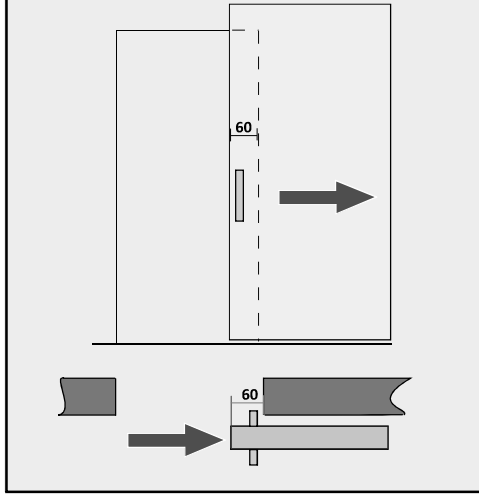

Pura. Sliding door system with hidden track.
Schiebetürsystem mit verdeckter Schiene.

Bottom wheel installation
Installation der unteren Rollen

Pura. Sliding door system with hidden track.

Schiebetürsystem mit verdeckter Schiene.

2

Pura. Sliding door system with hidden track.
 Schiebetürsystem mit verdeckter Schiene.

Var. #2 „60 mm”

Door width: 800-1200 mm
 Türbreite: 800-1200 mm

Var. #3 „0 mm”

Door width: 800-1200 mm
 Türbreite: 800-1200 mm