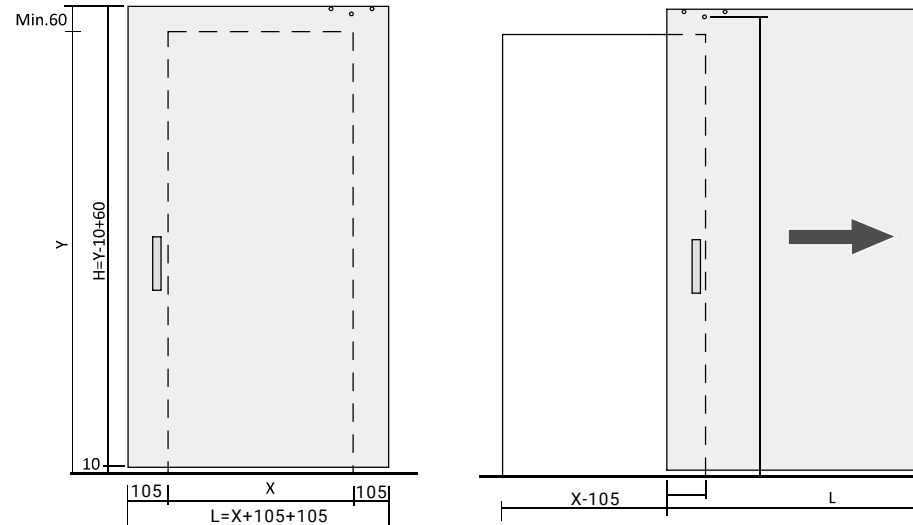

Pura. Sliding door system with hidden track.
Schiebetürsystem mit verdeckter Schiene.

Bottom wheel installation
Installation der unteren Rollen

Pura. Sliding door system with hidden track.

Schiebetürsystem mit verdeckter Schiene.

2

Pura. Sliding door system with hidden track.
 Schiebetürsystem mit verdeckter Schiene.

Var. #2 „60 mm”

Door width: 800-1200 mm
 Türbreite: 800-1200 mm

Var. #3 „0 mm”

Door width: 800-1200 mm
 Türbreite: 800-1200 mm