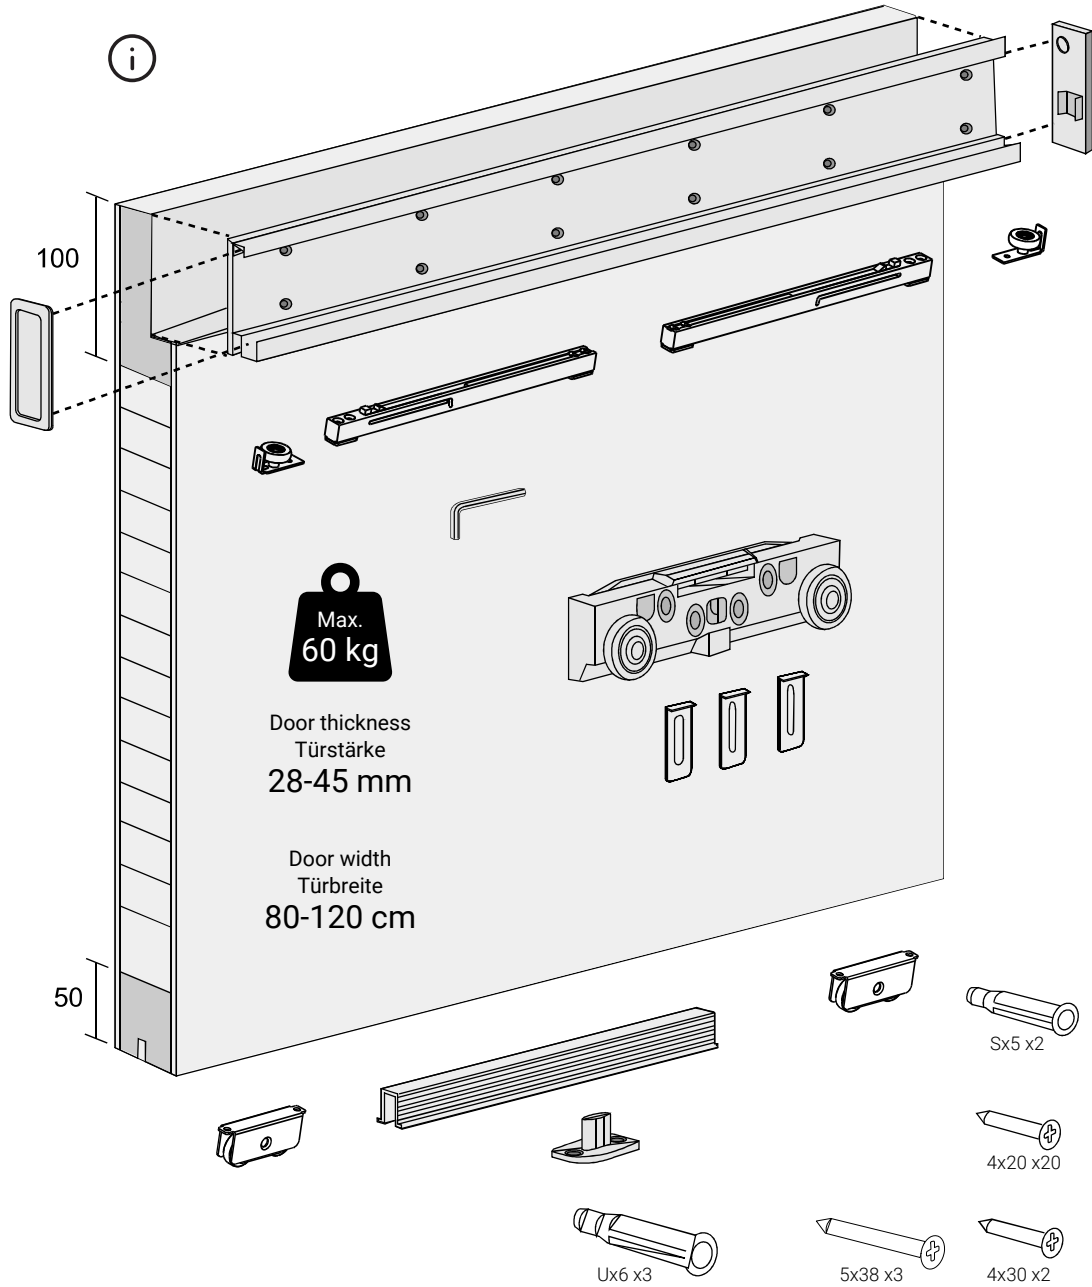

Pura. Sliding door system with hidden track.
Schiebetürsystem mit verdeckter Schiene.

Bottom wheel installation
Installation der unteren Rollen

Pura. Sliding door system with hidden track.

Schiebetürsystem mit verdeckter Schiene.

2

Pura. Sliding door system with hidden track.
 Schiebetürsystem mit verdeckter Schiene.

Var. #2 „60 mm”

Door width: 800-1200 mm
 Türbreite: 800-1200 mm

Var. #3 „0 mm”

Door width: 800-1200 mm
 Türbreite: 800-1200 mm