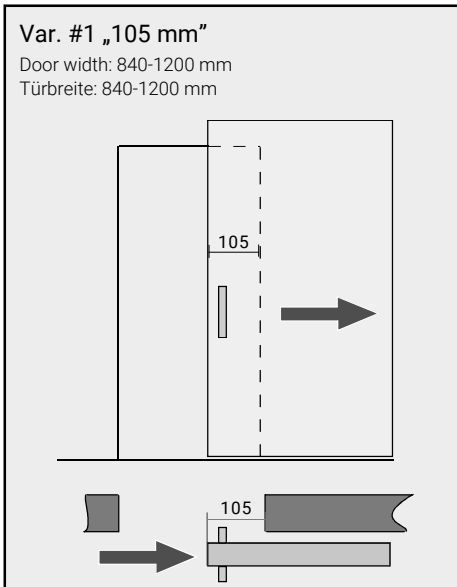

Pura. Sliding door system with hidden track.
Schiebetürsystem mit verdeckter Schiene.

Bottom wheel installation
Installation der unteren Rollen

Pura. Sliding door system with hidden track.

Schiebetürsystem mit verdeckter Schiene.

2

Pura. Sliding door system with hidden track.
 Schiebetürsystem mit verdeckter Schiene.

Var. #2 „60 mm”

Door width: 800-1200 mm
 Türbreite: 800-1200 mm

Var. #3 „0 mm”

Door width: 800-1200 mm
 Türbreite: 800-1200 mm