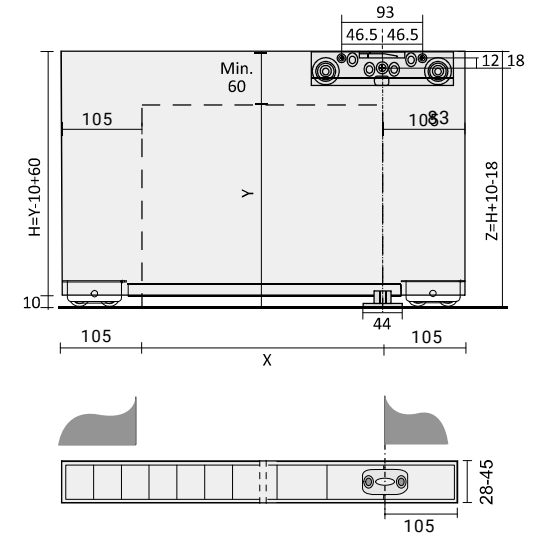

Pura. Sliding door system with hidden track.
Schiebetürsystem mit verdeckter Schiene.

Bottom wheel installation
Installation der unteren Rollen

Pura. Sliding door system with hidden track.

Schiebetürsystem mit verdeckter Schiene.

2

Pura. Sliding door system with hidden track.
 Schiebetürsystem mit verdeckter Schiene.

Var. #2 „60 mm”

Door width: 800-1200 mm
 Türbreite: 800-1200 mm

Var. #3 „0 mm”

Door width: 800-1200 mm
 Türbreite: 800-1200 mm