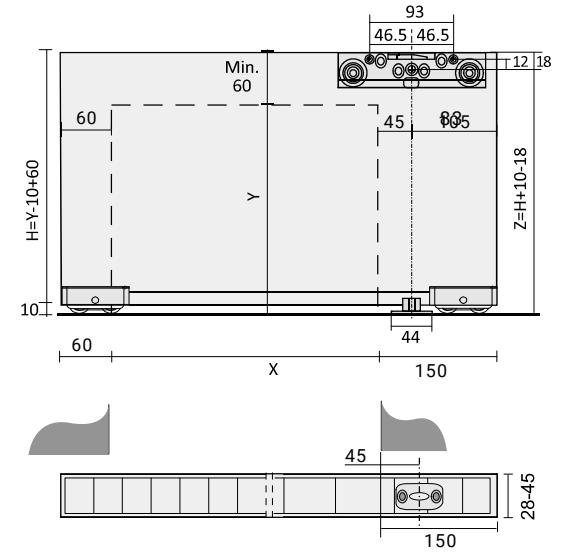

Pura. Sliding door system with hidden track.
Schiebetürsystem mit verdeckter Schiene.

Bottom wheel installation
Installation der unteren Rollen

Pura. Sliding door system with hidden track.

Schiebetürsystem mit verdeckter Schiene.

2

Pura. Sliding door system with hidden track.
 Schiebetürsystem mit verdeckter Schiene.

Var. #2 „60 mm”

Door width: 800-1200 mm
 Türbreite: 800-1200 mm

Var. #3 „0 mm”

Door width: 800-1200 mm
 Türbreite: 800-1200 mm