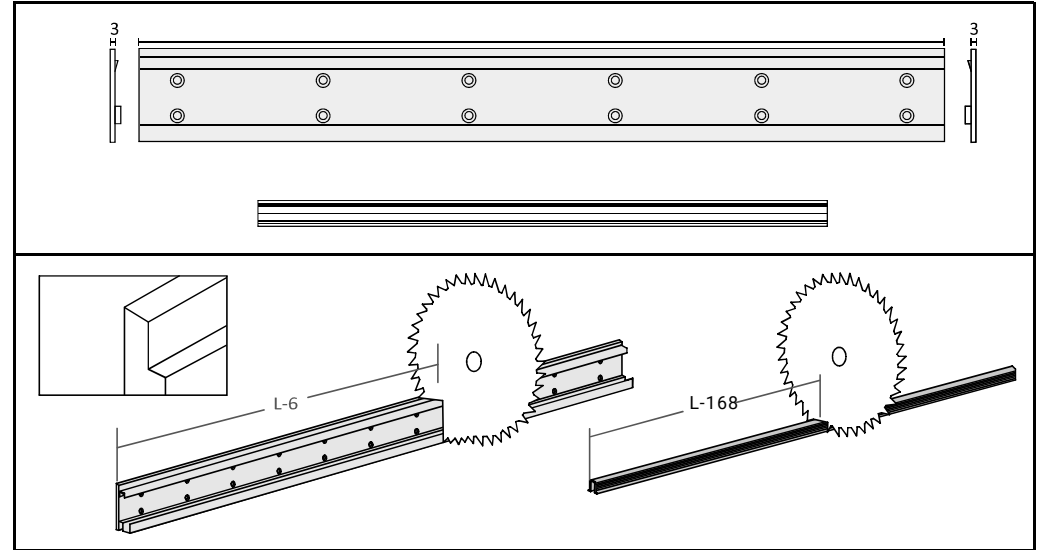

Pura. Sliding door system with hidden track.
Schiebetürsystem mit verdeckter Schiene.

Bottom wheel installation
Installation der unteren Rollen

Pura. Sliding door system with hidden track.

Schiebetürsystem mit verdeckter Schiene.

2

Pura. Sliding door system with hidden track.
 Schiebetürsystem mit verdeckter Schiene.

Var. #2 „60 mm”

Door width: 800-1200 mm
 Türbreite: 800-1200 mm

Var. #3 „0 mm”

Door width: 800-1200 mm
 Türbreite: 800-1200 mm