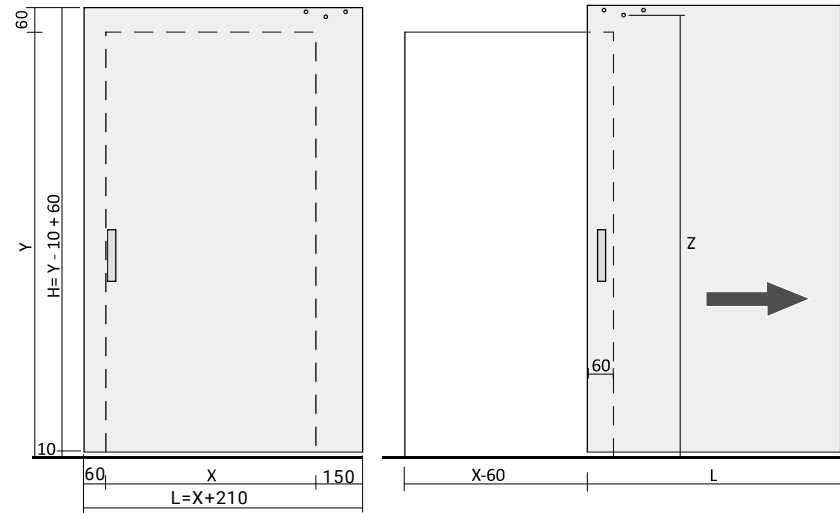

Pura. Sliding door system with hidden track.
Schiebetürsystem mit verdeckter Schiene.

Bottom wheel installation
Installation der unteren Rollen

Pura. Sliding door system with hidden track.

Schiebetürsystem mit verdeckter Schiene.

2

Pura. Sliding door system with hidden track.
 Schiebetürsystem mit verdeckter Schiene.

Var. #2 „60 mm”

Door width: 800-1200 mm
 Türbreite: 800-1200 mm

Var. #3 „0 mm”

Door width: 800-1200 mm
 Türbreite: 800-1200 mm