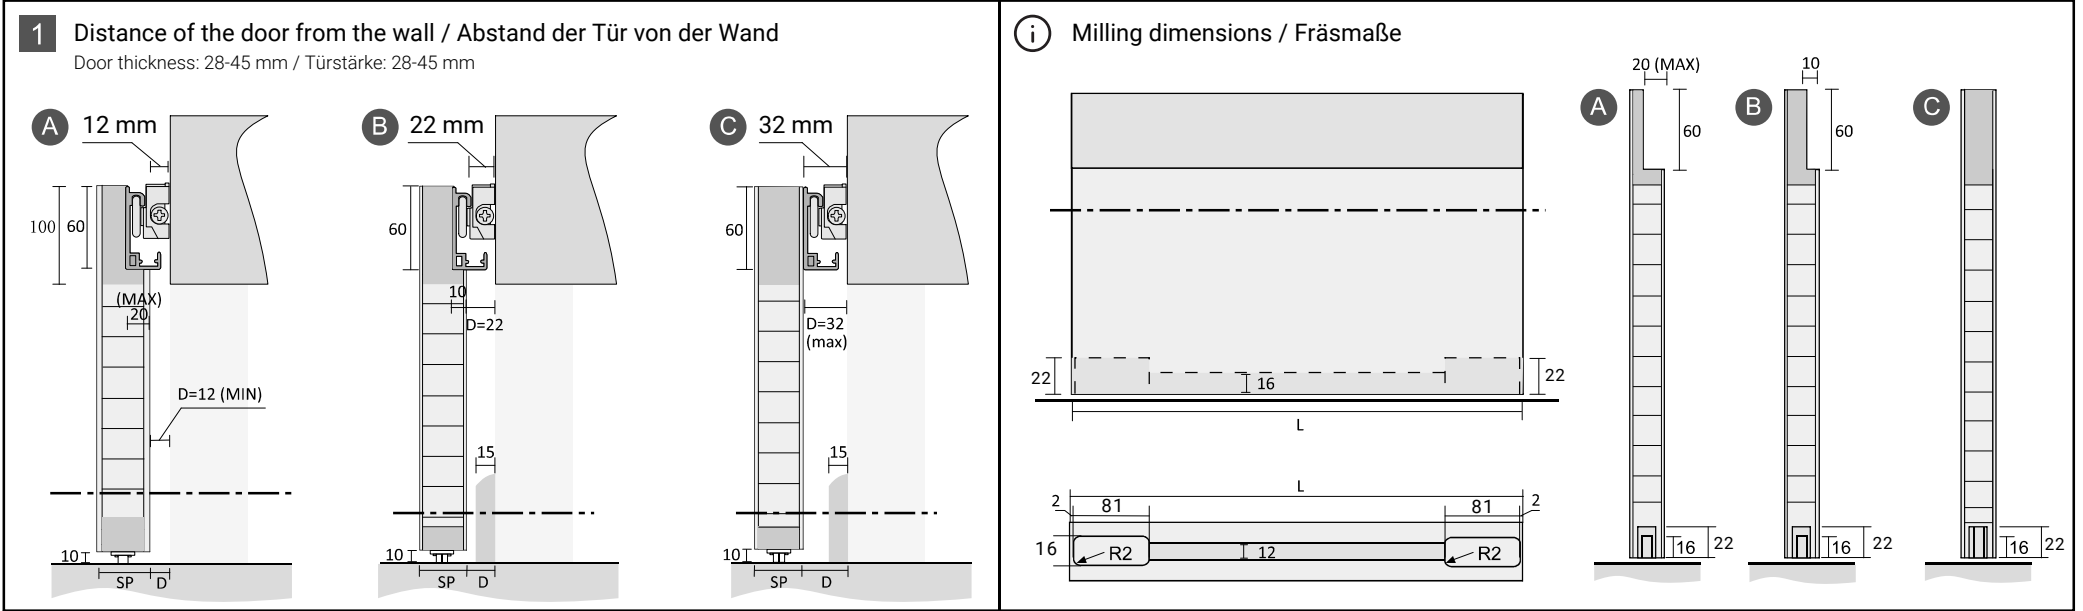

Pura. Sliding door system with hidden track.
Schiebetürsystem mit verdeckter Schiene.

Bottom wheel installation
Installation der unteren Rollen

Pura. Sliding door system with hidden track.

Schiebetürsystem mit verdeckter Schiene.

2

Pura. Sliding door system with hidden track.
 Schiebetürsystem mit verdeckter Schiene.

Var. #2 „60 mm”

Door width: 800-1200 mm
 Türbreite: 800-1200 mm

Var. #3 „0 mm”

Door width: 800-1200 mm
 Türbreite: 800-1200 mm