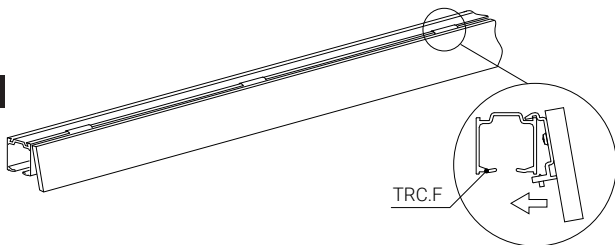

WFB.F

→ TRC.F

1. EN **Wooden fascia bracket**
   Enables wooden fascia installation, plywood, chipboard, MDF, or similar
2. DE **Holzblende-Montagewinkel**
   Zur Montage von Holzblende, Sperrholz, Spanplatte, MDF, o. Ä.
3. PL **Uchwyt maskownicy drewnianej**
   Umożliwia montaż maskownicy drewnianej, MDF, lub drewnopodobnej
4. NL **Houten lateihaak**
   Maakt montage van houten, MDF- of houtachtige boeiboord mogelijk

1

2

3