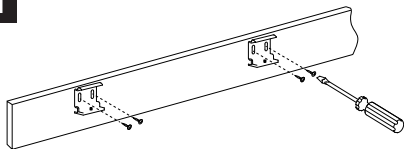

1. EN **Wooden fascia bracket**
   Enables wooden fascia installation, plywood, chipboard, MDF, or similar
2. DE **Holzblende-Montagewinkel**
   Zur Montage von Holzblende, Sperrholz, Spanplatte, MDF, o. Ä.
3. PL **Uchwyt maskownicy drewnianej**
   Umożliwia montaż maskownicy drewnianej, MDF, lub drewnopodobnej
4. NL **Houten lateihaak**
   Maakt montage van houten, MDF- of houtachtige boeiboord mogelijk

1