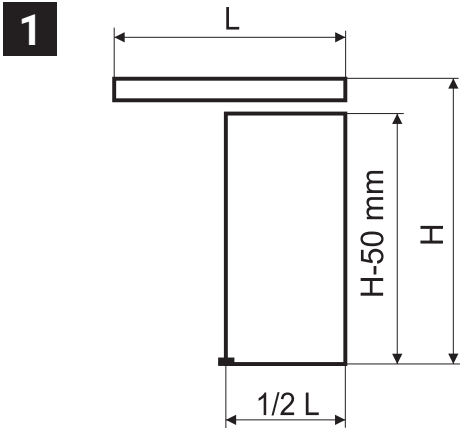

# L40 SYSTEM FOR LIGHT SLIDING PARTITION DOORS

Max. door weight 40 kg

# L40 SCHIEBETÜRSYSTEM FÜR LEICHTE DURCHGANGSTÜREN

Max. Türgewicht 40 kg

X [mm]	16	18	19	22	25	29	32	35	38	40
Y [mm]	0	0	0	2	5	9	12	15	18	20

1:1