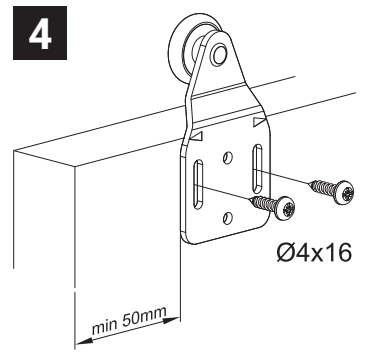

# L40 SYSTEM FOR LIGHT SLIDING PARTITION DOORS

Max. door weight 40 kg

# L40 SCHIEBETÜRSYSTEM FÜR LEICHTE DURCHGANGSTÜREN

Max. Türgewicht 40 kg

X [mm]	16	18	19	22	25	29	32	35	38	40
Y [mm]	0	0	0	2	5	9	12	15	18	20

1:1