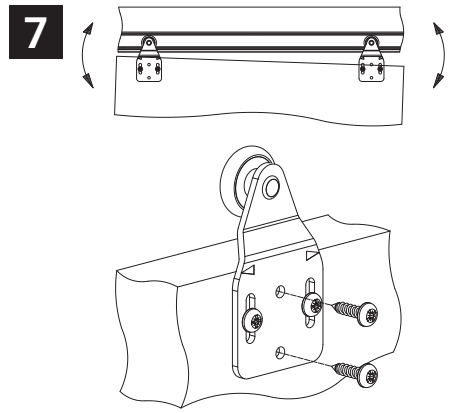

# L40 SYSTEM FOR LIGHT SLIDING PARTITION DOORS

Max. door weight 40 kg

# L40 SCHIEBETÜRSYSTEM FÜR LEICHTE DURCHGANGSTÜREN

Max. Türgewicht 40 kg

X [mm]	16	18	19	22	25	29	32	35	38	40
Y [mm]	0	0	0	2	5	9	12	15	18	20

1:1