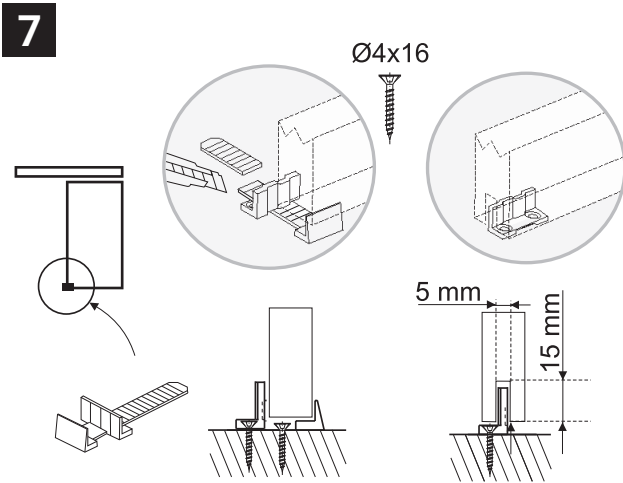

# L40 SYSTEM FOR LIGHT SLIDING PARTITION DOORS

Max. door weight 40 kg

# L40 SCHIEBETÜRSYSTEM FÜR LEICHTE DURCHGANGSTÜREN

Max. Türgewicht 40 kg

X [mm]	16	18	19	22	25	29	32	35	38	40
Y [mm]	0	0	0	2	5	9	12	15	18	20

1:1