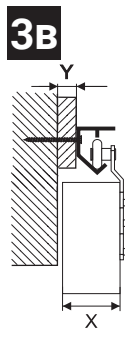

# L40 SYSTEM FOR LIGHT SLIDING PARTITION DOORS

Max. door weight 40 kg

# L40 SCHIEBETÜRSYSTEM FÜR LEICHTE DURCHGANGSTÜREN

Max. Türgewicht 40 kg

X [mm]	16	18	19	22	25	29	32	35	38	40
Y [mm]	0	0	0	2	5	9	12	15	18	20

1:1