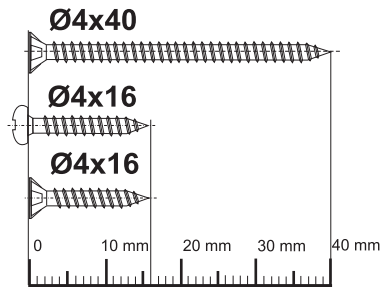

# L40 SYSTEM FOR LIGHT SLIDING PARTITION DOORS

Max. door weight 40 kg

# L40 SCHIEBETÜRSYSTEM FÜR LEICHTE DURCHGANGSTÜREN

Max. Türgewicht 40 kg

X [mm]	16	18	19	22	25	29	32	35	38	40
Y [mm]	0	0	0	2	5	9	12	15	18	20

1:1