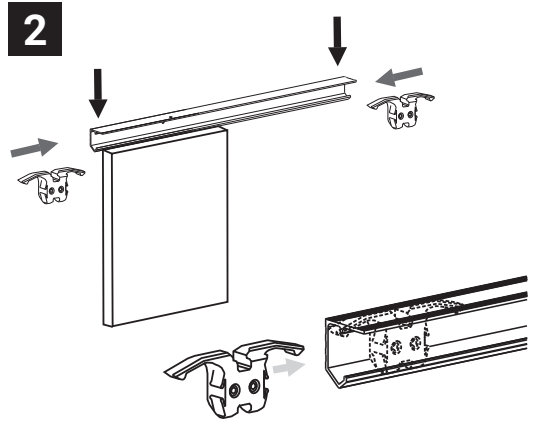

# L40 SYSTEM FOR LIGHT SLIDING PARTITION DOORS

Max. door weight 40 kg

# L40 SCHIEBETÜRSYSTEM FÜR LEICHTE DURCHGANGSTÜREN

Max. Türgewicht 40 kg

X [mm]	16	18	19	22	25	29	32	35	38	40
Y [mm]	0	0	0	2	5	9	12	15	18	20

1:1