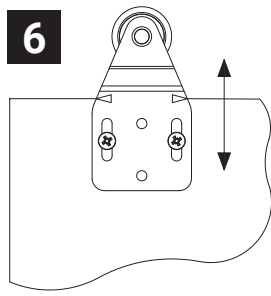

# L40 SYSTEM FOR LIGHT SLIDING PARTITION DOORS

Max. door weight 40 kg

# L40 SCHIEBETÜRSYSTEM FÜR LEICHTE DURCHGANGSTÜREN

Max. Türgewicht 40 kg

X [mm]	16	18	19	22	25	29	32	35	38	40
Y [mm]	0	0	0	2	5	9	12	15	18	20

1:1