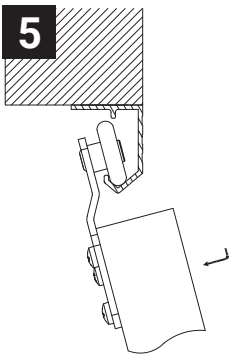

# L40 SYSTEM FOR LIGHT SLIDING PARTITION DOORS

Max. door weight 40 kg

# L40 SCHIEBETÜRSYSTEM FÜR LEICHTE DURCHGANGSTÜREN

Max. Türgewicht 40 kg

X [mm]	16	18	19	22	25	29	32	35	38	40
Y [mm]	0	0	0	2	5	9	12	15	18	20

1:1