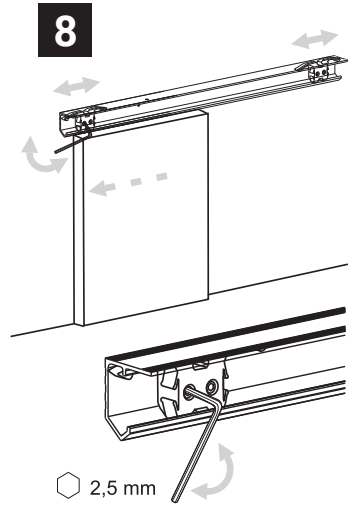

# L40 SYSTEM FOR LIGHT SLIDING PARTITION DOORS

Max. door weight 40 kg

# L40 SCHIEBETÜRSYSTEM FÜR LEICHTE DURCHGANGSTÜREN

Max. Türgewicht 40 kg

X [mm]	16	18	19	22	25	29	32	35	38	40
Y [mm]	0	0	0	2	5	9	12	15	18	20

1:1