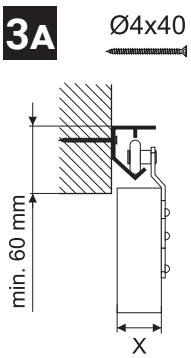

# L40 SYSTEM FOR LIGHT SLIDING PARTITION DOORS

Max. door weight 40 kg

# L40 SCHIEBETÜRSYSTEM FÜR LEICHTE DURCHGANGSTÜREN

Max. Türgewicht 40 kg

X [mm]	16	18	19	22	25	29	32	35	38	40
Y [mm]	0	0	0	2	5	9	12	15	18	20

1:1