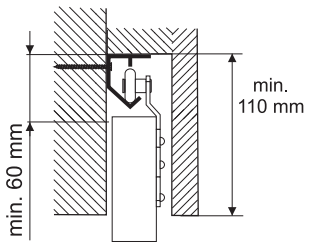

# L40 SYSTEM FOR LIGHT SLIDING PARTITION DOORS

Max. door weight 40 kg

# L40 SCHIEBETÜRSYSTEM FÜR LEICHTE DURCHGANGSTÜREN

Max. Türgewicht 40 kg

X [mm]	16	18	19	22	25	29	32	35	38	40
Y [mm]	0	0	0	2	5	9	12	15	18	20

1:1