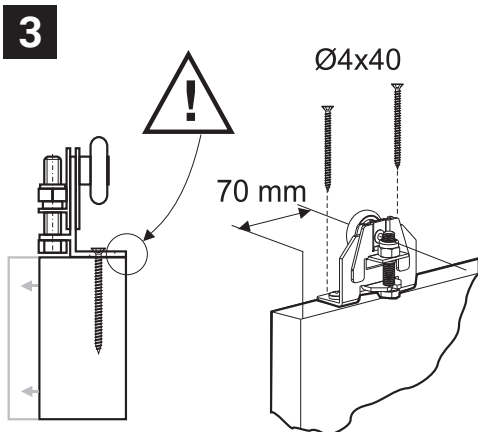

# L30 SYSTEM FOR LIGHT SLIDING PARTITION DOORS

**TYCHO**

Max. door weight 30 kg

## L30 SCHIEBETÜRSYSTEM FÜR LEICHTE DURCHGANGSTÜREN

Max. Türgewicht 30 kg

5

6

7

8

1:1