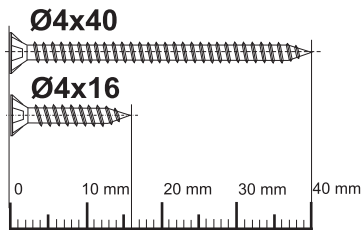

## L30 SCHIEBETÜRSYSTEM FÜR LEICHTE DURCHGANGSTÜREN

Max. Türgewicht 30 kg

5

6

7

8

1:1