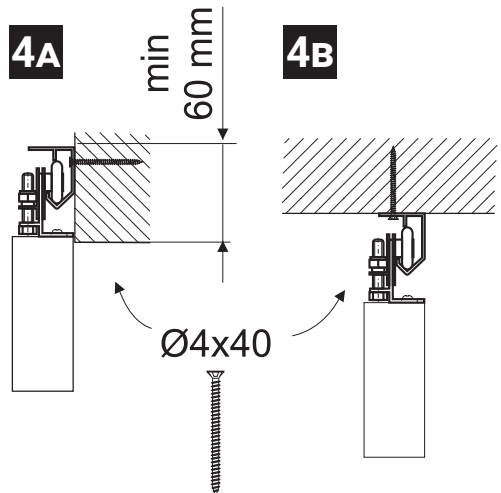

# L30 SYSTEM FOR LIGHT SLIDING PARTITION DOORS

**TYCHO**

Max. door weight 30 kg

## L30 SCHIEBETÜRSYSTEM FÜR LEICHTE DURCHGANGSTÜREN

Max. Türgewicht 30 kg

5

6

7

8

1:1