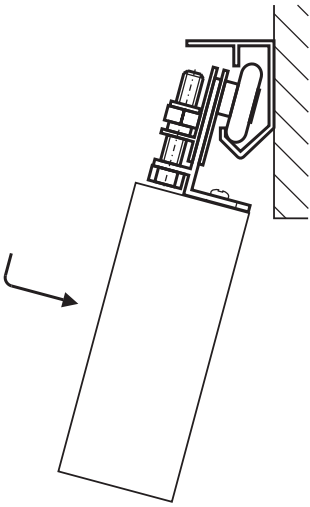

# L30 SYSTEM FOR LIGHT SLIDING PARTITION DOORS

**TYCHO**

Max. door weight 30 kg

## L30 SCHIEBETÜRSYSTEM FÜR LEICHTE DURCHGANGSTÜREN

Max. Türgewicht 30 kg

5

6

7

8

1:1