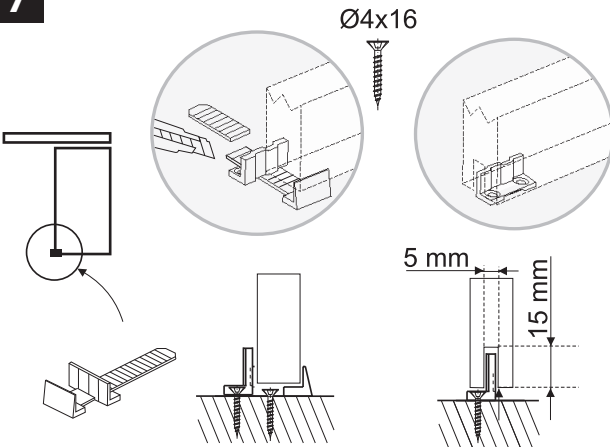

# L30 SYSTEM FOR LIGHT SLIDING PARTITION DOORS

**TYCHO**

Max. door weight 30 kg

## L30 SCHIEBETÜRSYSTEM FÜR LEICHTE DURCHGANGSTÜREN

Max. Türgewicht 30 kg

5

6

7

8

1:1