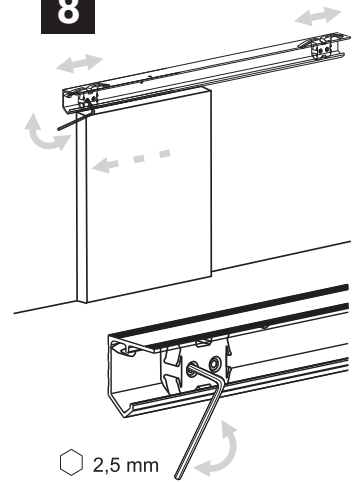

## L30 SCHIEBETÜRSYSTEM FÜR LEICHTE DURCHGANGSTÜREN

Max. Türgewicht 30 kg

5

6

7

8

1:1