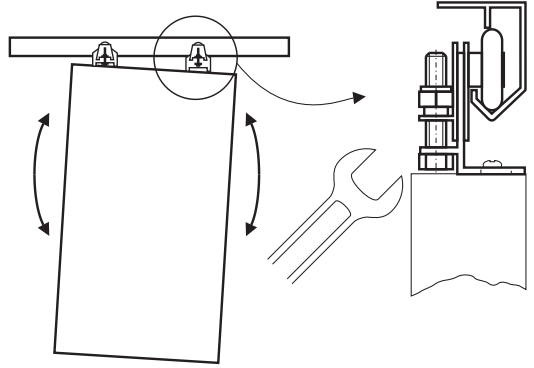

## L30 SCHIEBETÜRSYSTEM FÜR LEICHTE DURCHGANGSTÜREN

Max. Türgewicht 30 kg

5

6

7

8

1:1