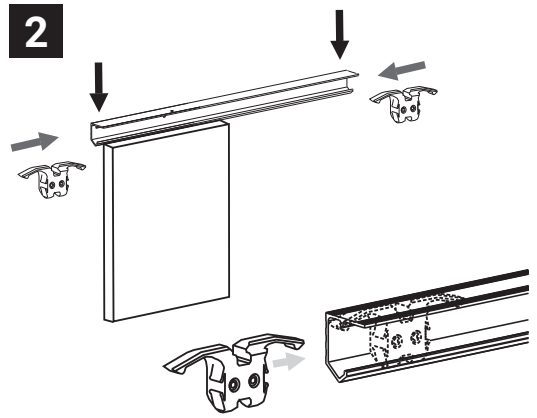

# L30 SYSTEM FOR LIGHT SLIDING PARTITION DOORS

**TYCHO**

Max. door weight 30 kg

## L30 SCHIEBETÜRSYSTEM FÜR LEICHTE DURCHGANGSTÜREN

Max. Türgewicht 30 kg

5

6

7

8

1:1