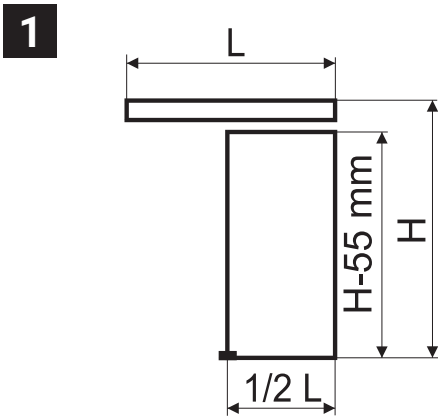

# L30 SYSTEM FOR LIGHT SLIDING PARTITION DOORS

**TYCHO**

Max. door weight 30 kg

## L30 SCHIEBETÜRSYSTEM FÜR LEICHTE DURCHGANGSTÜREN

Max. Türgewicht 30 kg

5

6

7

8

1:1