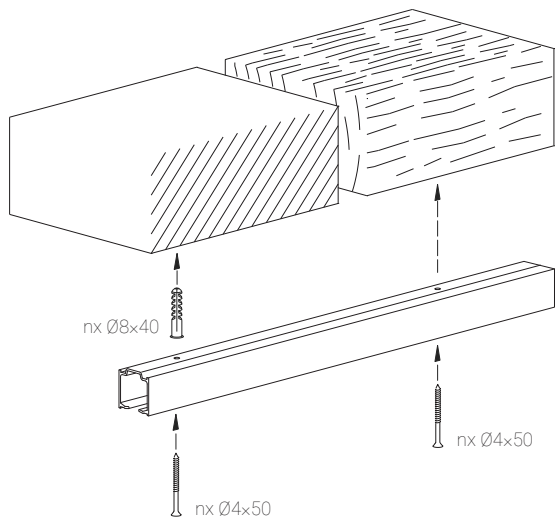

F25 FOLDING DOOR SYSTEM FOR 2 PANELS **TYCHO**

Max. Door weight 25 kg (2 panels)

F25 FALTTÜRSYSTEM FÜR 2 PANELEE

Max. Türgewicht 25 kg (2 Paneele)

x1

x1

x1

x1

x1

x1

x3

4x20 mm x2

4x40 mm x8

3x30 mm x15

G	16	18	22	25	28	32	40
x	2	2	3	3	4	4	6

$$S = \frac{L-5-x}{2} \text{ [mm]}$$

1

2

3

4

5

(4x40mm)

6

Variante für 4 Paneele mit dem zusätzlichen Kit F25
 Variante für 4 Paneele mit dem zusätzlichen Kit F25

$$S = \frac{L-8-2x}{4} \text{ [mm]}$$

Accessories:
 Zubehör: