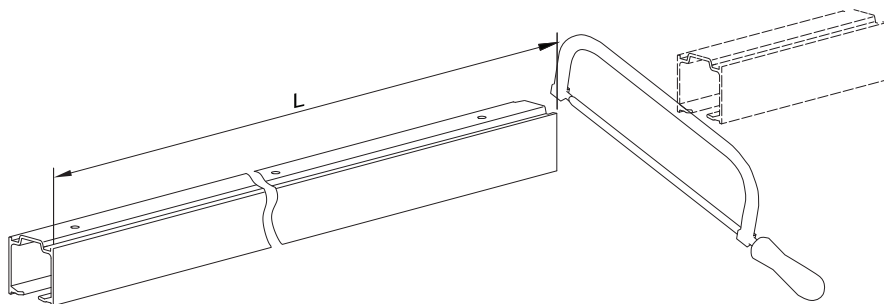

F25 FOLDING DOOR SYSTEM FOR 2 PANELS **TYCHO**

Max. Door weight 25 kg (2 panels)

F25 FALTTÜRSYSTEM FÜR 2 PANELEE

Max. Türgewicht 25 kg (2 Paneele)

x1

x1

x1

x1

x1

x1

x3

4x20 mm x2

4x40 mm x8

3x30 mm x15

G	16	18	22	25	28	32	40
x	2	2	3	3	4	4	6

$$S = \frac{L-5-x}{2} \text{ [mm]}$$

1

2

3

4

5

(4x40mm)

6

Variante für 4 Paneele mit dem zusätzlichen Kit F25
 Variante für 4 Paneele mit dem zusätzlichen Kit F25

$$S = \frac{L-8-2x}{4} \text{ [mm]}$$

Accessories:
 Zubehör: