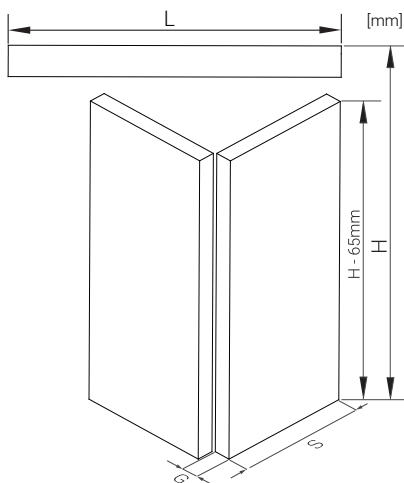

F25 FOLDING DOOR SYSTEM FOR 2 PANELS **TYCHO**

Max. Door weight 25 kg (2 panels)

F25 FALTTÜRSYSTEM FÜR 2 PANELEE

Max. Türgewicht 25 kg (2 Paneele)

x1

x1

x1

x1

x1

x1

x3

4x20 mm x2

4x40 mm x8

3x30 mm x15

G	16	18	22	25	28	32	40
x	2	2	3	3	4	4	6

$$S = \frac{L-5-x}{2} \text{ [mm]}$$

1

2

3

4

5

(4x40mm)

6

Variante für 4 Paneele mit dem zusätzlichen Kit F25
 Variante für 4 Paneele mit dem zusätzlichen Kit F25

$$S = \frac{L-8-2x}{4} \text{ [mm]}$$

Accessories:
 Zubehör: